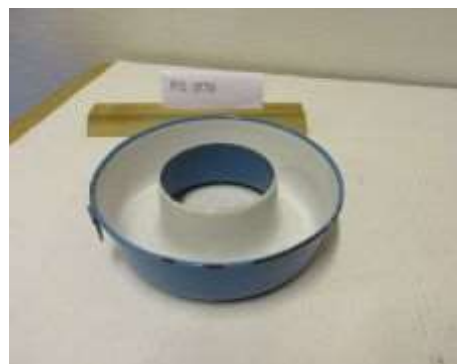

MUSEUM I LANGÅ

Dato 27-01-2023

RegistnrMiL 1836

Regdato 19-03-2018

Registreret af Wivi Thing Nielsen

Genstand Randform Antal 1

Kategori Køkken og bryggers

Lokale Udstilling D

Tilknytning Privat

Kasse/Reolnr

Materiale Blåemaljeret jern

Periode Nutid

Årgang 1900-tallet

Anvendelse Tilberedning af mad f.eks, budding, gelerand og kødrand

Anvendt af Husholdningen

Beskrivelse Blåemaljeret randform med hvid inderside og Ø 18 cm.
Forsynet med trekantet øsken til ophæng

Findested ?

Findedato ?

Indbragt af ?

Udlån Nej

Låner